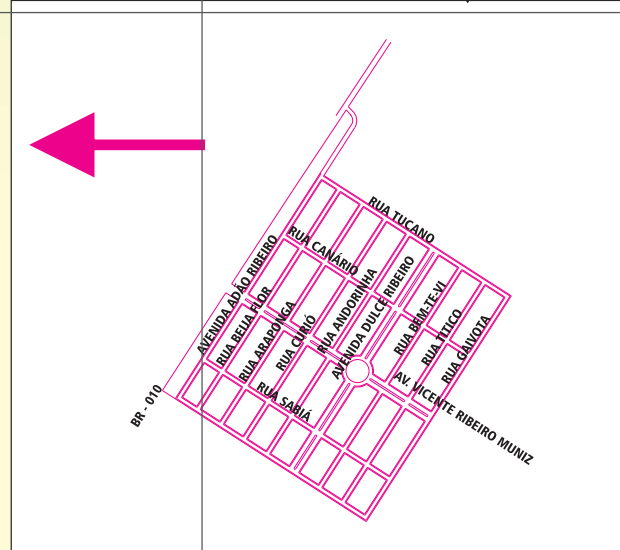

AC ATACADÃO DA CONSTRUÇÃO

O LUGAR CERTO DE CONSTRUIR E ECONOMIZAR

ACEITAMOS TODOS OS CARTÕES

(99) 98816-5517 (99) 99133-3424

Rod. BR 222, nº 68 - Km 05 - Parque das Nações (Em frente a Prefeitura) CEP: 65.930-000 - Açailândia/MA

Drogarias Econômica

Remédios a Preço Popular

(99) 99162.3186

Loja 1 - Av. Desembargador Tácito de Caldas, 164 - Centro - Açailândia/MA
Loja 2 - Av. Desembargador Tácito de Caldas, 223A - Centro - Açailândia/MA

SOLYS ENGENHARIA

PROJETOS, CONSTRUÇÕES & ENERGIA SOLAR

(99) 99128-2319

E-mail: contato@solysengenharia.com.br

Av. Alexandre Costa, s/n, Qd 8 LT 2 A PQ - Planalto - Açailândia - CEP 65930-000 - MA

www.solysengenharia.com.br